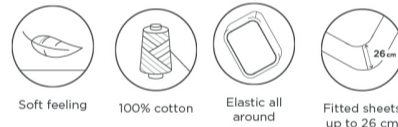

beddinghouse molton

Nú **22.95**

Beddinghouse MultiFit moltons zijn zacht geruwd en hebben een beschermende en vocht absorberende werking. Rondom voorzien van elastiek. Gemaakt van 80% hoogwaardig katoen en 20% polyester.