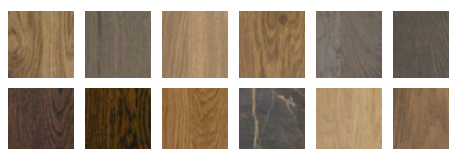

3. Kies je bladkleur